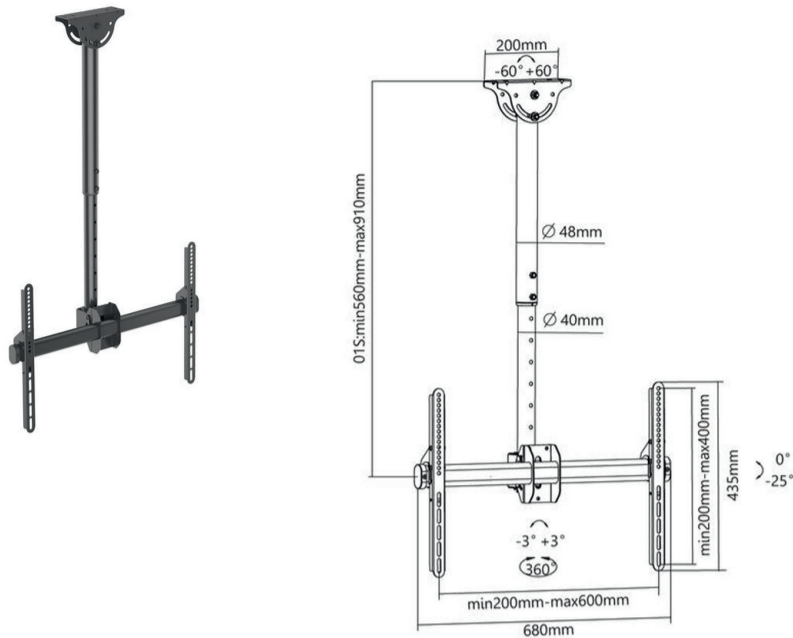

## Deckenhalterung 91cm für TV Monitore 37-70"

Artikel: DEHA-946S

VESA	200x200, 300x200, 300x300, 400x200, 400x300, 400x400, 600x400mm
Tragkraft	bis 50kg
Deckenabstand	560-910mm
Schwenken	180°
Neigen	+0°~-25°
Drehen	+3°~-3° (im/gegen Uhrzeigersinn)
Farbe	schwarz
Material	Stahlblech, Aluminium
Montagematerial	im Lieferumfang enthalten
Garantie	10 Jahre

### Passt diese Halterung zum Monitor?

#### Monitorrückseite

Um die Lochabstände des Monitors zu ermitteln, müssen die horizontalen und vertikalen Abstände der Gewindelöcher auf der Monitorrückseite gemessen werden.

Diese Halterung passt zu Bildschirmen mit den folgenden Lochabständen (horizontal x vertikal):

200x200 | 300x200 | P300x300 | 400x200 | 400x300 | 400x400 | 600x400mm