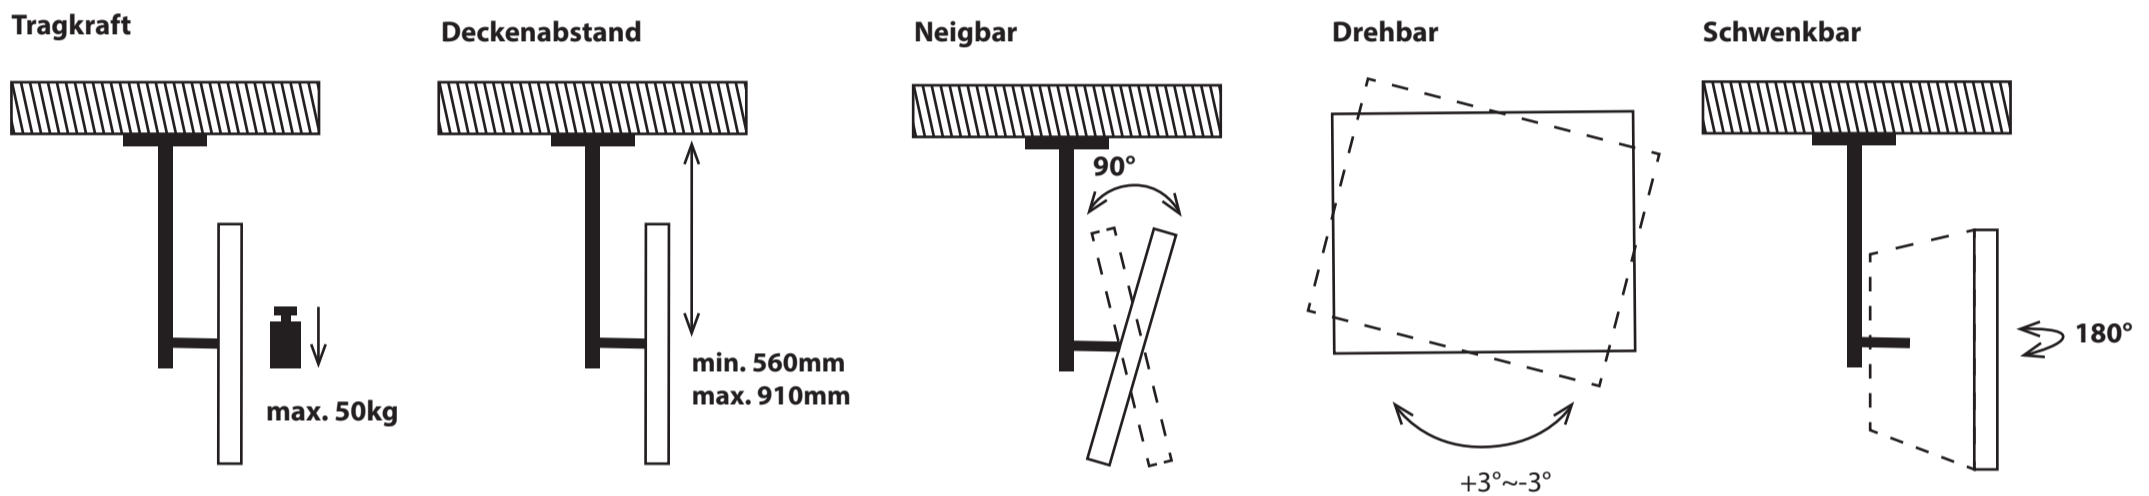

Produkteigenschaften

Passt diese Halterung zum Monitor?

Monitorrückseite