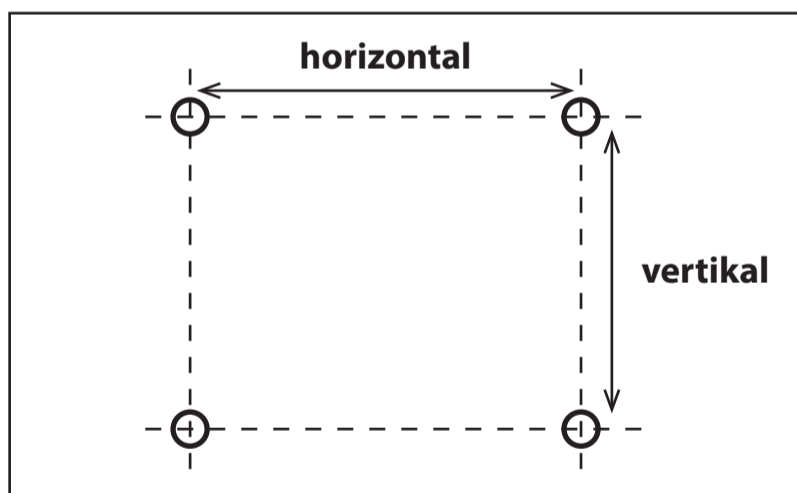

## Deckenhalterung 91cm für TV Monitore 37-70"

Artikel: DEHA-946S

VESA	200x200, 300x200, 300x300, 400x200, 400x300, 400x400, 600x400mm
Tragkraft	bis 50kg
Deckenabstand	560-910mm
Schwenken	180°
Neigen	+0°~-25°
Drehen	+3°~-3° (im/gegen Uhrzeigersinn)
Farbe	schwarz
Material	Stahlblech, Aluminium
Montagematerial	im Lieferumfang enthalten
Garantie	10 Jahre

### Produkteigenschaften

#### Monitorrückseite

Um die Lochabstände des Monitors zu ermitteln, müssen die horizontalen und vertikalen Abstände der Gewindelöcher auf der Monitorrückseite gemessen werden.

Diese Halterung passt zu Bildschirmen mit den folgenden Lochabständen (horizontal x vertikal):

200x200 | 300x200 | P300x300 | 400x200 | 400x300 | 400x400 | 600x400mm